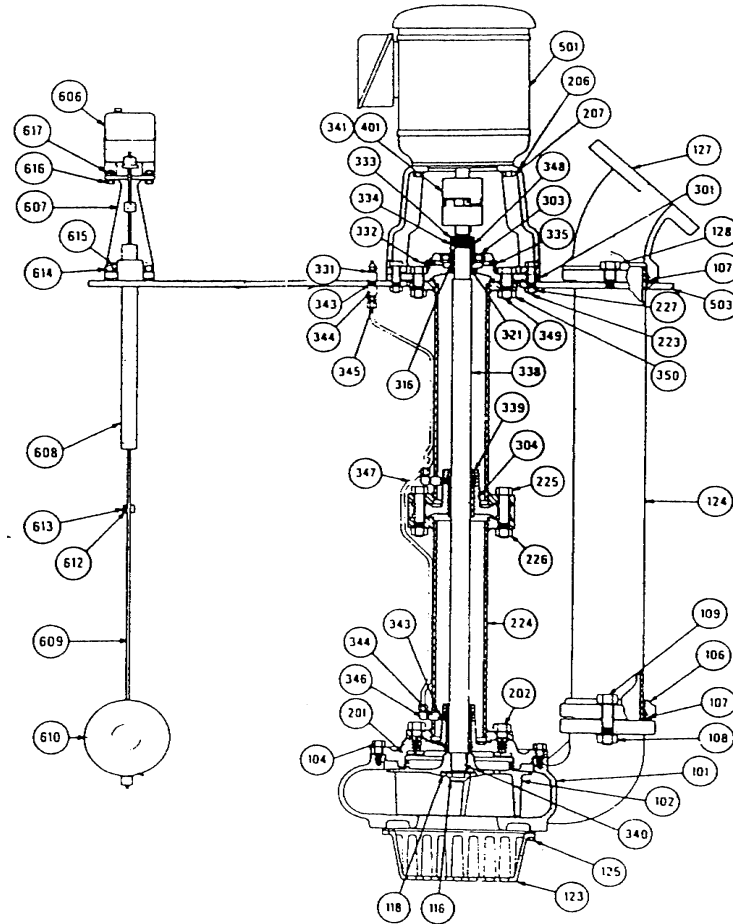

# 5240 SUMP PUMP PARTS IDENTIFICATION

ITEM	DESCRIPTION	PAGE	ITEM	DESCRIPTION	PAGE	ITEM	DESCRIPTION	PAGE
101	Volute	2	224	Pump Leg 3D	19	341	Coupler Key	7
102	Impeller	3	224	Pump Leg 1 1/2, 2 & 3E	20	343	Pipe Nipple	7
103	Discharge Elbow	4	224	Pump Leg 4D & 4E	21	344	Pipe Coupling	8
104	Volute Capscrew	12	225	Int. Brg. Capscrews	12	345	Tube Connector	8
106	Discharge Flange	4	226	Int. Brg. Caps. Washer	12	346	Street Elbow	8
107	Discharge Flange Gasket	4	301	Bearing Frame Plate	6	347	Lub. Tubing (Grease)	30
108	Flange Nut	12	303	Thrust Bearing	6	347	Lub. Tubing (Oil)	31
109	Flange Bolt	12	304	Int. Bearing Assy.	6	348	Brg. Collar & Set Screws	8
116	Impeller Nut	5	305	Int. Bearing Only	6	349	Brg. Frame Screw	12
118	Imp. Nut Lockwasher	5	316	Retaining Ring	6	401	Coupler	8
123	Strainer	5	321	Oil Seal	7	503	Floor Plate	9
124	Dis. Pipe 1 1/2D & 1 1/2E	13	331	Grease Fitting	7	606	Float Switch	9
124	Dis. Pipe 2D & 2E	14	333	Locknut	7	607	Switch Stand	9
124	Dis. Pipe 3D	15	334	Lockwasher	7	608	Float Rod Guide	10
124	Dis. Pipe 2 1/2E	16	335	Relief Plug	7	609	Float Rod	32
124	Dis. Pipe 4D & 4E	17	338	Shaft 1 1/2D & 2D (Steel)	22	609	Float Rod	33
125	Strainer/Suc. Plate Screw	12	338	Shaft 1 1/2D & 2D (S/S)	23	610	Float	10
128	Dis. Pipe Caps. & Washer	12	338	Shaft 3D (Steel)	24	612	Stop & Set Screws	10
201	Cvrplt. & Lwr. Brg. Assy.	5	338	Shaft 3D (S/S)	25	614	Sw. Stand Screw & Wshr.	12
201A	Lower Bearing Only	5	338	Shaft 1 1/2, 2 & 2 1/2E (Stl)	26	615	Guide Capscrew	12
202	Coverplate Capscrew	12	338	Shaft 1 1/2, 2 & 2 1/2E (S/S)	27	616	Float Sw. Screw & Wshr.	12
206	Motor Support	6	338	Shaft 4D & 4E (Steel)	28	617	Float Switch Nut	12
207	Motor Caps. & Washer	12	338	Shaft 4D & 4E (S/S)	29	618	Water Slinger	6
223	Support Caps. & Washer	12	340	Impeller Key	7		Oiler & Accessories	11
224	Pump Leg 1 1/2D & 2D	18	341	Coupler Key	7			