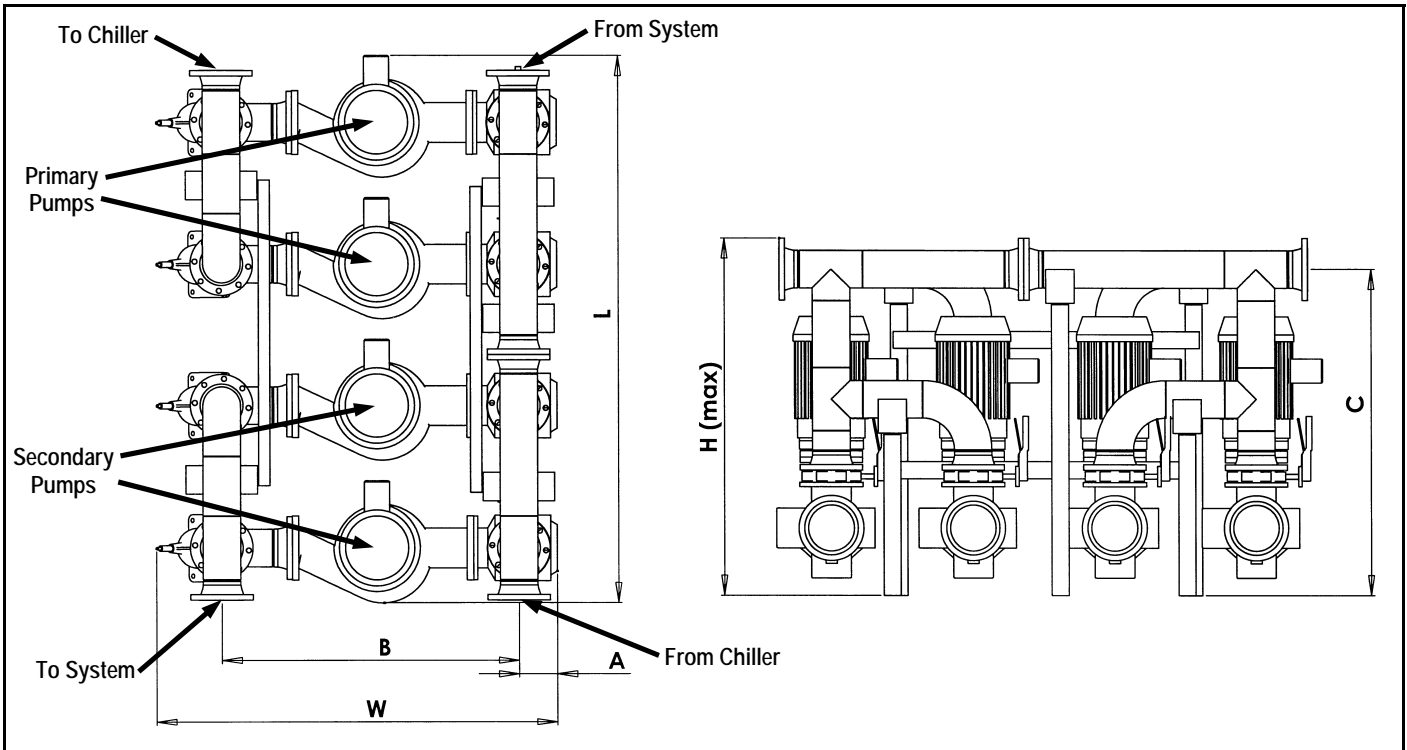

### DIMENSIONS inches (mm)

	W	L	H (max)	A	B	C
ARMkool 6 FS R V115 Z115 NC S	60.75 (1543)	89.25 (2267)	65.5 (1664)	5.25 (133)	45.25 (1149)	60.0 (1524)
ARMkool 6 FS R V225 Z225 NC S	69.75 (1772)	92.13 (2340)	65.5 (1664)	6.75 (172)	52.75 (1340)	60.0 (1524)
ARMkool 6 FS R V330 Z330 NC S	67.50 (1715)	92.00 (2337)	66.0 (1676)	6.00 (152)	51.25 (1302)	60.5 (1537)
ARMkool 6 FS R V440 Z440 NC S	72.75 (1848)	93.38 (2372)	67.0 (1702)	6.75 (172)	55.75 (1416)	61.5 (1562)